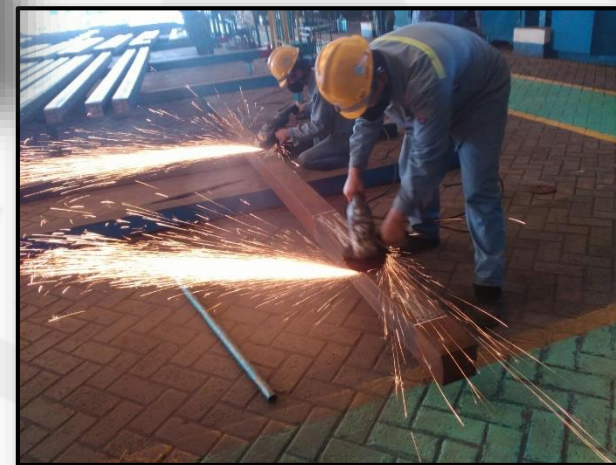

CALDEIRARIA LEVE

- Confecção de Guarda Corpo
- Confecção de Banquetas
- Confecção de Escadas
- Proteção de Máquinas e Equipamentos
- Confecção de Peças Personalizadas