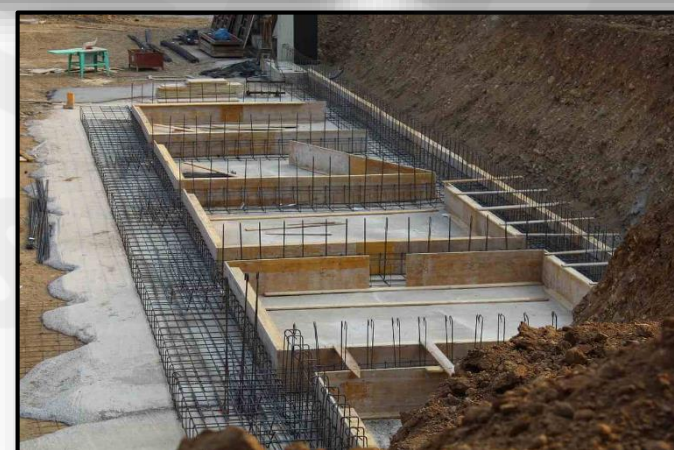

CONSTRUÇÃO CIVIL

- Construção Civil em Geral
- Fundações
- Estruturas
- Alvenarias
- Acabamentos
- Reformas em Geral
- Elétrica
- Hidráulica
- Pinturas em Geral
- Gesso e decorações
- Gesso acartonado
- Conservação e limpeza
- Cessão de mão de obra
- Manutenção predial preventiva
- Manutenção predial permanente